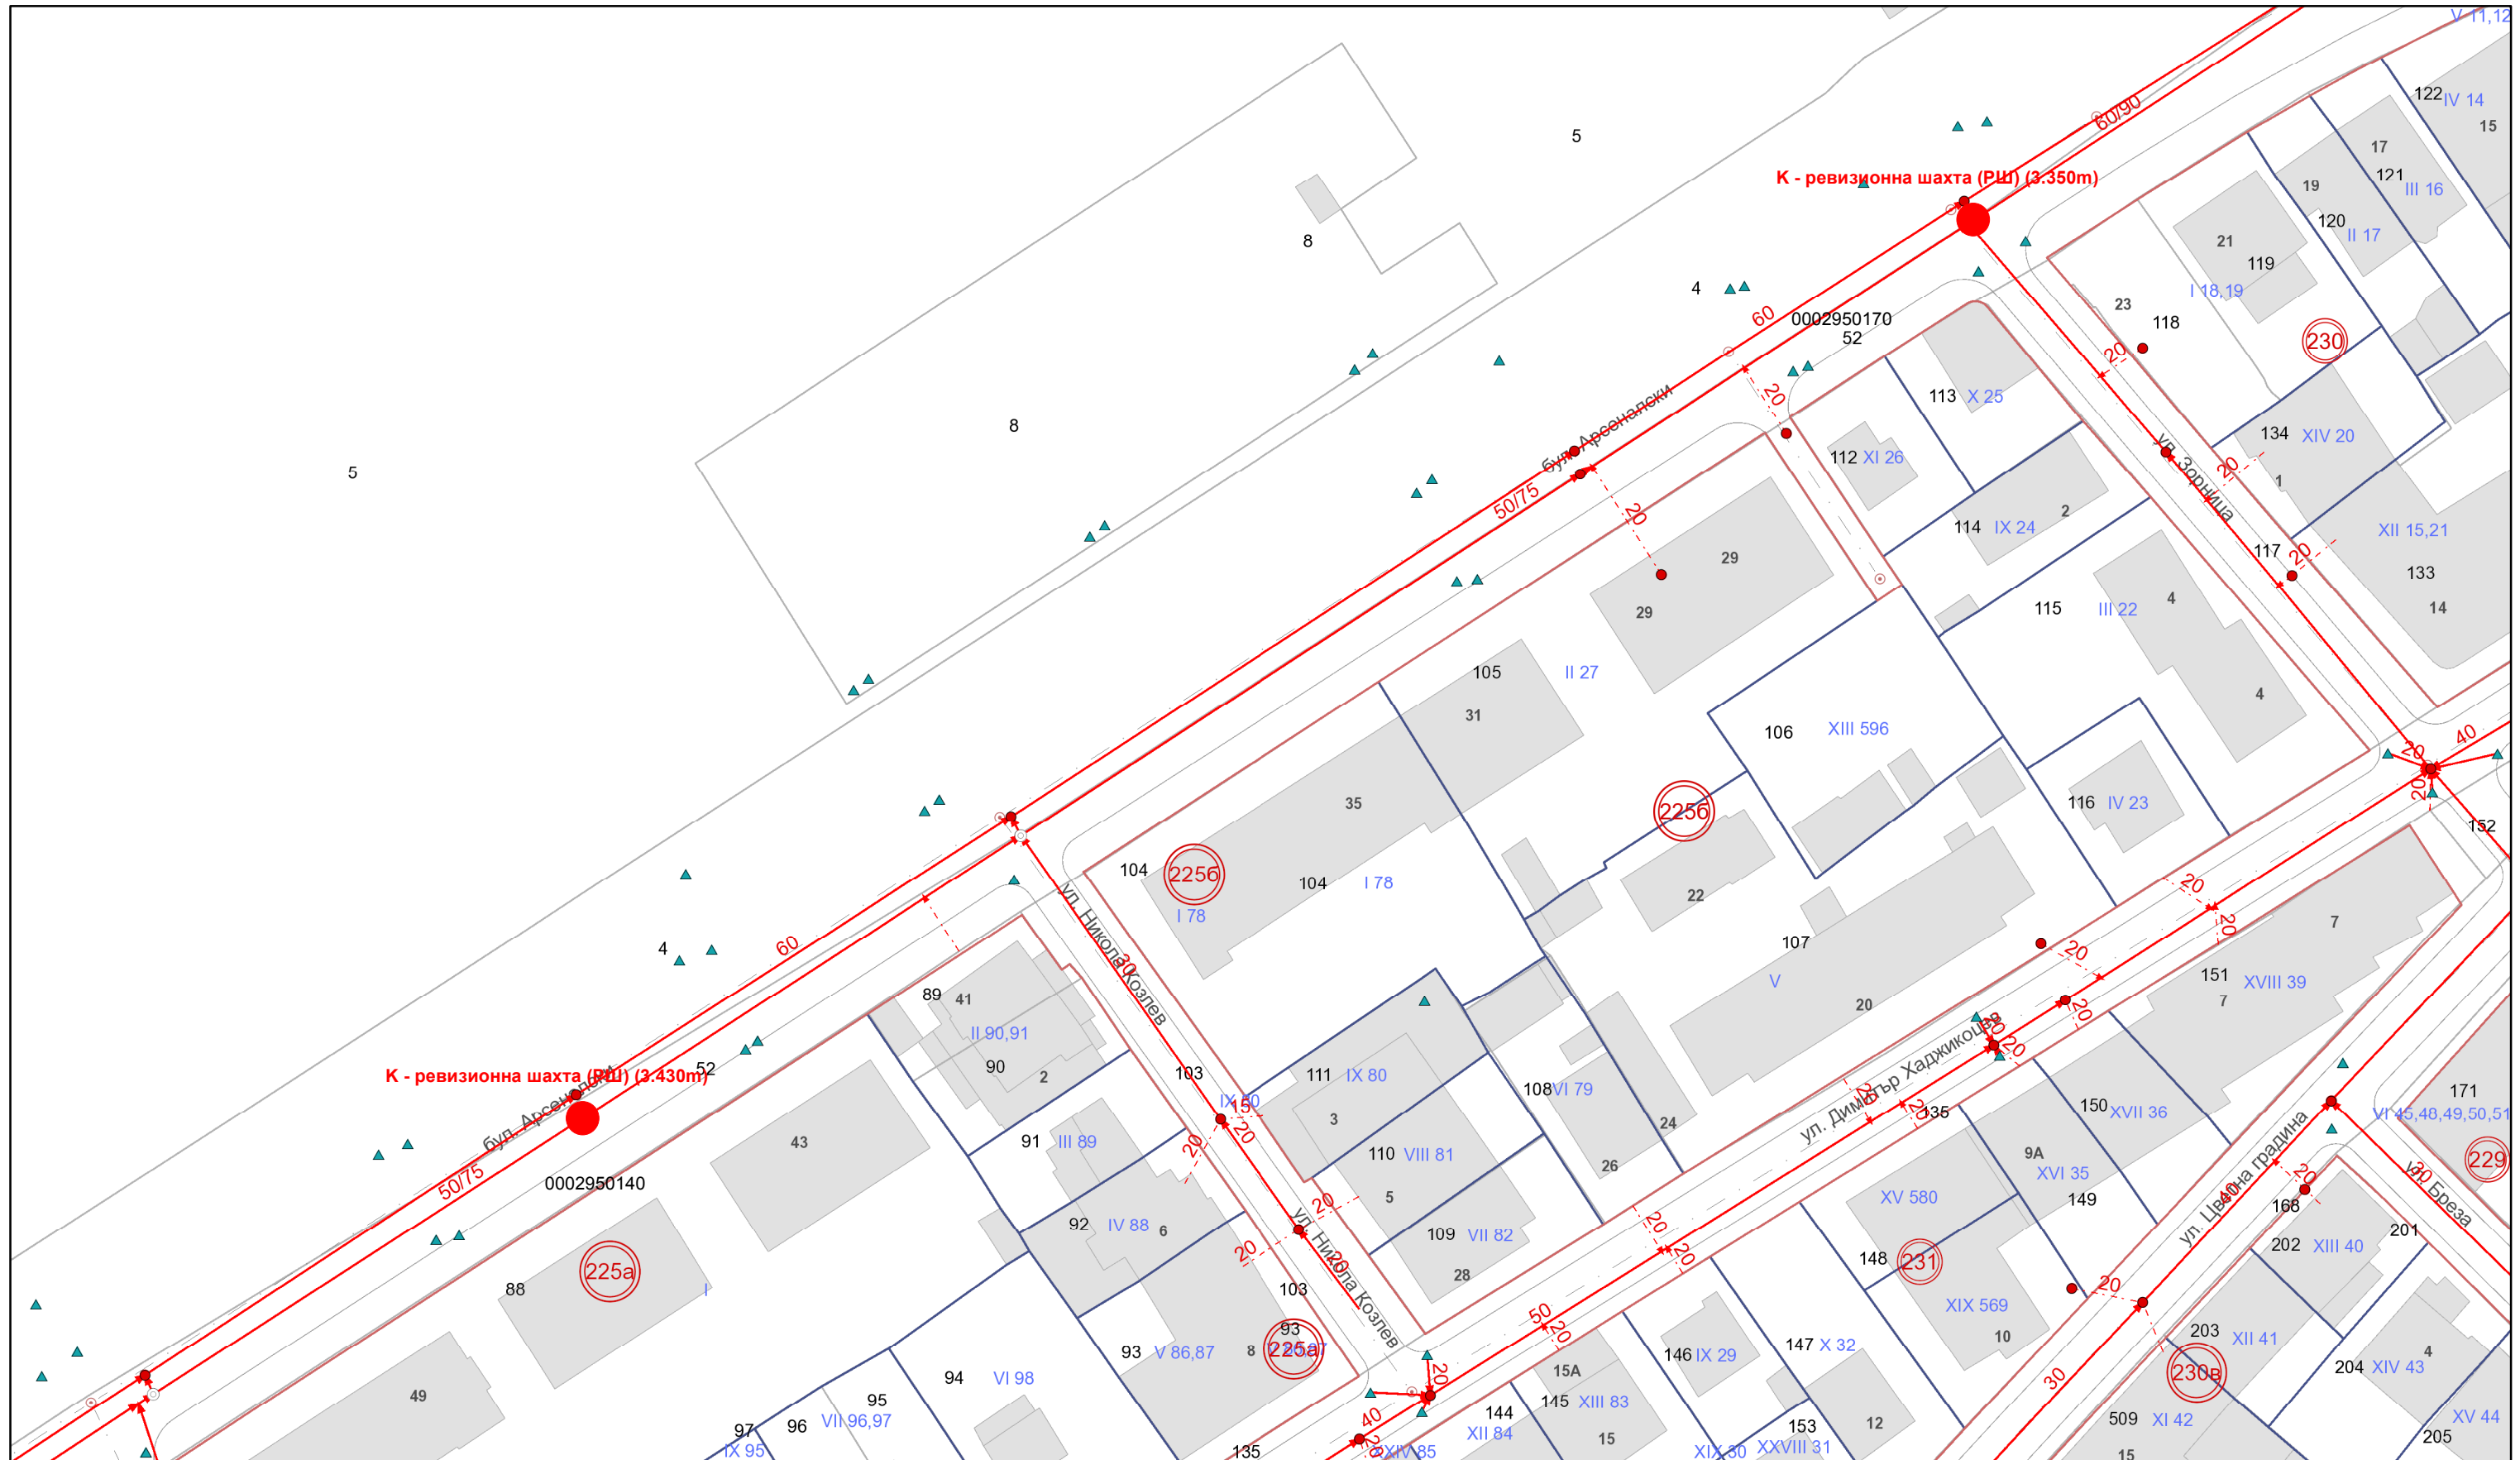

# Карта

май 3, 2018

1:750

## ЛЕГЕНДА

- |                                   |                              |                  |
|-----------------------------------|------------------------------|------------------|
| Водопровод въведен в експлоатация | Канал с неизяснен статут*    | Водомерна шахта  |
| Водопровод с неизяснен статут*    | СКО и площадкова канализация | Ревизионна шахта |
| СВО и площадкова мрежа            | Пожарен хидрант работещ      | Спирателен кран  |
| Канал въведен в експлоатация      | Пожаре хидрант намерен       | ТСК              |